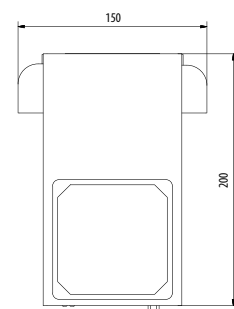

CARACTERÍSTICAS

Distintas alturas disponibles
Encendido y apagado instantáneo
Seguridad por doble entrada de activación
Intensidad ajustable

DIMENSIONES

Limitronic, S.L.
Calle Andorra 19
12006 Castellón - Spain
Tel. (+34) 964 562 199
Fax. (+34) 964 503 070
info@limitronic.com