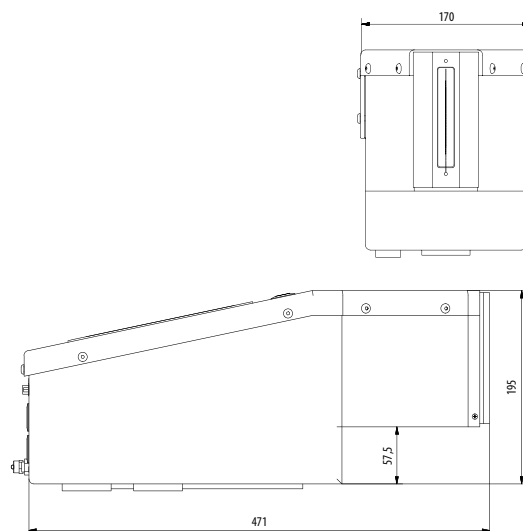

CARACTERÍSTICAS

Distintas alturas disponibles
Encendido y apagado instantáneo
Seguridad por doble entrada de activación
Intensidad ajustable

DIMENSIONES

Limitronic, S.L.
Calle Andorra 19
12006 Castellón - Spain
Tel. (+34) 964 562 199
Fax. (+34) 964 503 070
info@limitronic.com