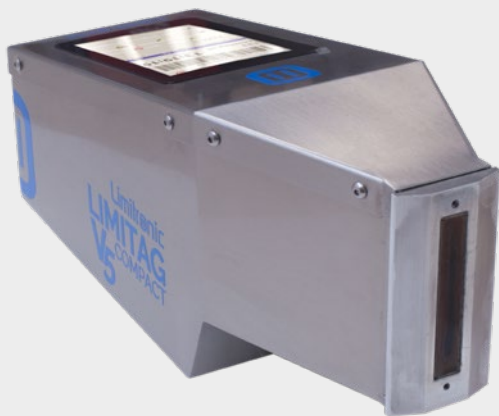

Limitag V5 Compact

Diseño compacto / mono-bloque

Altas prestaciones
a coste reducido

CARACTERÍSTICAS

- Resolución vertical nativa de 180dpi
- Múltiples densidades y contrastes
- Códigos de barras de alta calidad. Estándar GS-1
- Entorno de usuario intuitivo
- Previsualización real en pantalla del mensaje a imprimir (WYSIWYG)
- Tintas base aceite y UV LED
- Wi-Fi incorporada
- Selección externa de mensajes por hardware